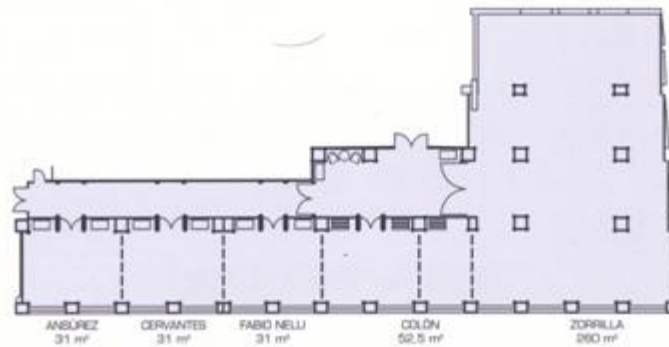

# DIMENSIONES Y CAPACIDADES

## DIMENSIONS & CAPACITY

SALONES	LARGO	ANCHO	ALTO	TEATRO	BANQUETE	COCKTAIL	ESCUELA	FORMA "U"
ZORRILLA	20	13	2,62	220	300	250	100	50
COLÓN	10,5	5	2,62	50	48	50	36	21
FABIO NELLI	7	4,4	2,62	30	32	30	24	15
CERVANTES	7	4,4	2,62	30	32	30	24	15
ANSUREZ	7	4,4	2,62	30	32	30	24	15

SALONES	LARGO	ANCHO	ALTO	TEATRO	BANQUETE	COCKTAIL	ESCUELA	FORMA "U"
SAN BLAS	8	7,00	2,69	25	24	30	24	15
SAN MIGUEL	14	8,50	2,90	70	70	100	40	24

EMPRESA MIEMBRO

Plaza San Miguel, 10 • 47003 VALLADOLID • Telf.: 983 35 72 00 • Fax: 983 33 68 28 •  
e-mail: [ventas@hotelolid.com](mailto:ventas@hotelolid.com)